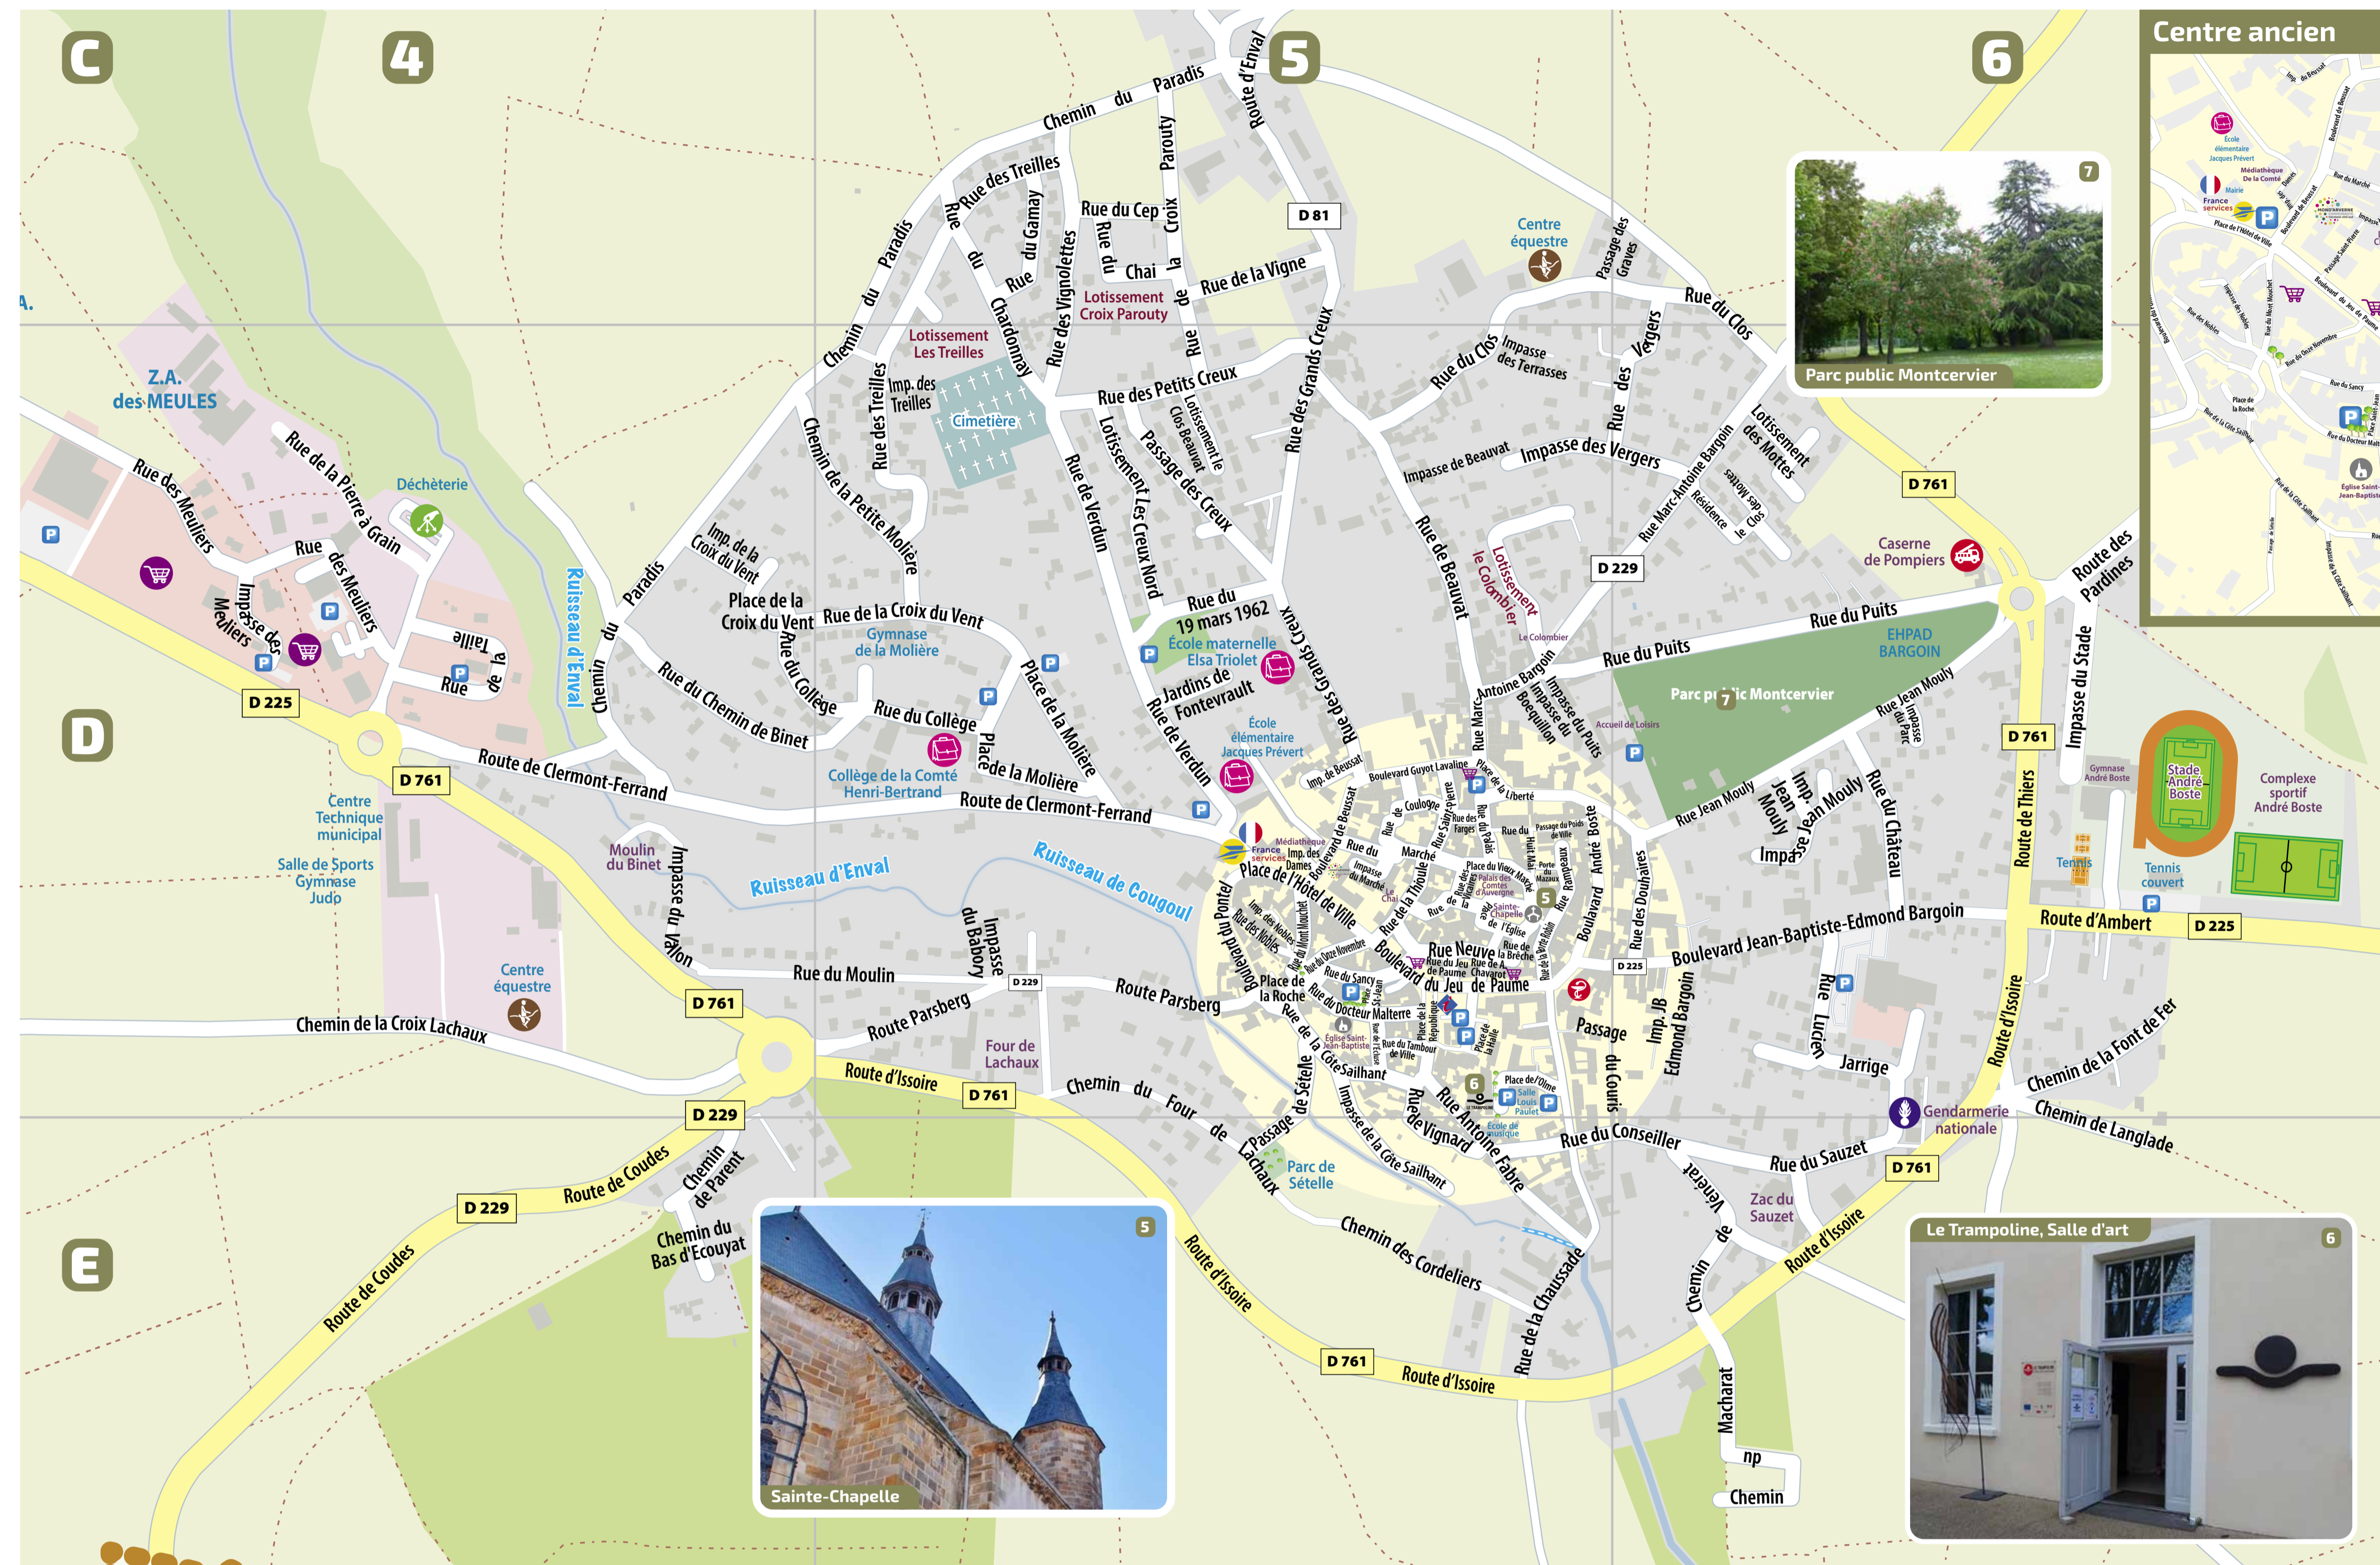

CARROSSERIE JOAQUIM
Tôlerie - Peinture - Mécanique
Toute marques - Pare Brise
Agence ASSURANCES - Prêt de véhicules
04 73 39 93 88
41, rue de la Tuilerie - 63270 Les Martres de Veyre

PAYSAGISTE
Sylvain Blanc
Taille - Création
Entretien espaces verts
Route de Benaud - ENVAL - 63270 VIC LE COMTE
Tél: 04 73 69 11 60 - 06 77 95 64 19

pascal Leblanc
Pascal Leblanc
• Carrelage
• Faïence
• Revêtements
Pardines - 63270 Pignols - 04 73 69 09 04 - 06 63 16 17 08
pascal.leblanc63@bbox.fr

E.U.R.L. LEBLANC ELEC
Electricité générale - Dépannage particuliers / Professionnels
LEBLANC MICHAEL
miebleproelec@gmail.com
4 rue du pressoir
Les Martres-de-Veyre
06 59 75 22 97

PM PATRICE LEBARD MENUISERIE
Tél. 04 73 69 27 22
Pardines - 63270 PIGNOLS 06 87 07 15 65

CSDB 63
Pour agencer en neuf et rénovation
Mège Arnaud
07 69 17 36 22
pose de cuisines, dressings, salles de bains, verrières, mobilier.

ThomasBadour
PLÂTRERIE PEINTURE
157 bd André Bost
63270 Vic le Comte
06 07 33 65 85
eirl.thomasbadour@gmail.com

COLAS
WE OPEN THE WAY
Acteur de la qualité de vie au quotidien, COLAS FRANCE réalise les infrastructures d'un futur plus serein.
7, avenue de l'Europe - 63370 LEMPDES
www.colas.com 04 73 83 08 55

SARL HAUTIER et Fils
Plomberie - Chauffage
TÉL 04 73 39 74 80
143 bd André Boste - 63270 VIC-LE-COMTE

ASTUS Elec
NEUF - RENOVATION
CHAUFFAGE - DEPANNAGE
06 76 50 16 01 63270 VIC-LE-COMTE
astuselec@gmail.com

Valérie
Magnétique
Soins Energétiques
Libération des mémoires
Réflexologie
06 83 29 21 90
997 route d'Enval
Les Moines - 63270 LAPS
valerie.sagron@gmail.com

E.U.R.L. PINET
Maçonnerie.
Ouverture Zinguerie
1 route de Sallèdes - Pardines
63270 PIGNOLS
04.73.77.97.51

David COUFORT
Scierie de la Comté
04 73 69 23 46
Charpente, Sciage à façon,
bois détail.
SARL Scierie de la Comté
scierteledelacomte@orange.fr

DJ Construction
06.69.26.54.93
Charpente traditionnelle,
couverture, zinguerie,
ossature bois,
pose Velux
Le Bourg 63270 Mangliet

Kiriell
Jardin
Vêtements
Alimentation Animale
Élevage
Produits du terroir
Déco - Cadeaux
JARDINERIE TOUZET - ZAC des Meules - VIC-LE-COMTE - 04 73 39 84 78

Légende Pictos

- Caserne de Pompiers
- Centre équestre
- Commerces
- Mond'Arverne Communauté
- Déchèterie
- Écoles/Collège
- Gendarmerie nationale
- Info tourisme/ Halle du Jeu de Paume
- Mairie
- Parking

France services Maison France Services

- Église Saint-Jean-Baptiste
- Sainte-Chapelle/Saint-Pierre
- Le Trampoline
- Grotte Maison Troglodyte
- Pharmacie

Située en Auvergne, dans le département du Puy-de-Dôme, Vic le Comte est une ville de plus de 5000 habitants. Implantée à 20 km au sud-est de Clermont-Ferrand, c'est une ville dynamique chargée d'histoire. On y retrouve l'une des rares Sainte-Chapelle de France mais aussi un riche patrimoine naturel avec la forêt de la Comté, sa faune et sa flore unique et les bords de l'Allier. Plusieurs temps forts culturels se révèlent chaque année, dont Les Hivernales de la Comté et la saison estivale Un Été en Comté. Le centre-bourg historique cache en son cœur un espace d'art multidisciplinaire, Le Trampoline où plusieurs expositions ont lieu tous les ans.

Vic le Comte est une ville résiliente où il fait bon vivre !

ARESTE informatique
Votre Partenaire
Sécurité & Informatique
DELL EMC terra
WatchGuard Microsoft
www.arest.com

Groupe des Relais ASEVE
ASEVe vous propose ses services de Blanchisserie repassage, service aux personnes jardinage et toute aide ménagère
349, rue de Parsberg - 63270 Vic-Le-Comte
04 73 69 06 75
contact@aseve.fr
http://www.relais-aseve.fr

TRANSPORTS VOLCANIS AUVERGNE Ambulance VSL TAXI
04 73 89 24 24

CAISSE D'ÉPARGNE Auvergne Limousin
269 boulevard du jeu de Paume - 63270 VIC-LE-COMTE
Tél. 04 73 69 09 50
(C'est d'un appel local. Reportez un point fixe)

Entreprise Bagel
depuis 1968

- Plâtrerie
- Peinture
- Décoration intérieure
- Façades
- Faïences
- Sols

Tél. 04 73 69 02 71 - 06 08 48 70 64
63270 Saint-Maurice-ès-Allier - e-mail: nicolas.bagel@gmail.com